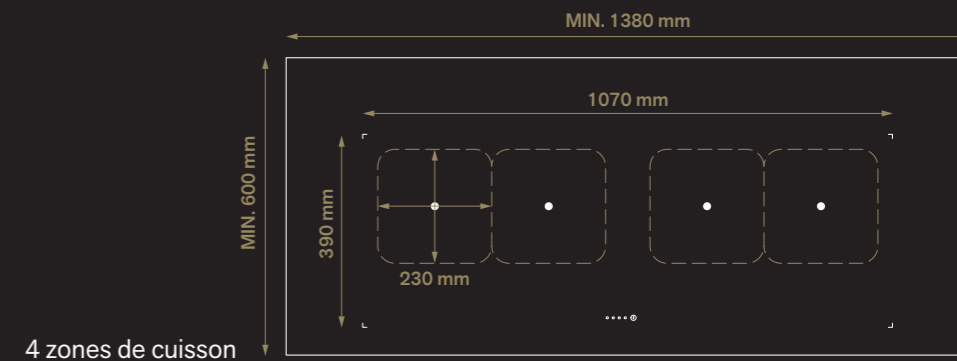

Novy, your kitchen's secret ingredient

Composez votre Novy Undercover en 3 étapes

1

Choisissez le nombre souhaité de zones de cuisson

Le Novy Undercover offre une puissance et une flexibilité ultimes dans votre cuisine. Choisissez entre 3 ou 4 zones de cuisson, chaque zone ayant une puissance impressionnante de 3700 W.

2

Choisissez la finition des points centraux

Les points centraux du Novy Undercover indiquent où placer les casseroles. Ces points centraux contiennent également un capteur de température qui mesure la chaleur de la casserole pendant la cuisson.