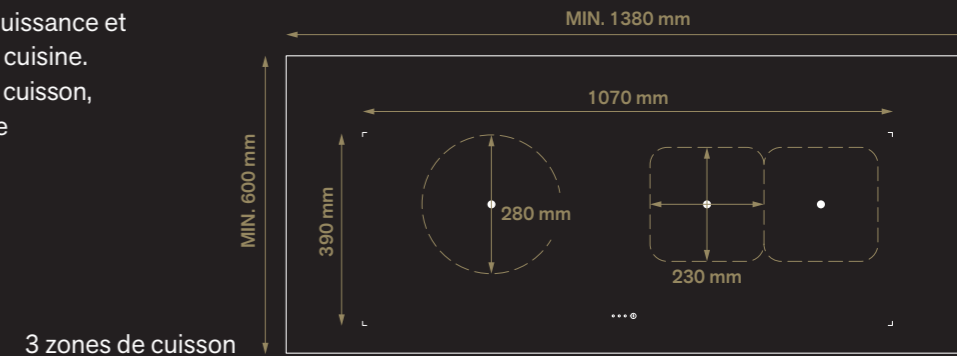

Novy, your kitchen's secret ingredient

Composez votre Novy Undercover en 3 étapes

1

Choisissez le nombre souhaité de zones de cuisson

Le Novy Undercover offre une puissance et une flexibilité ultimes dans votre cuisine. Choisissez entre 3 ou 4 zones de cuisson, chaque zone ayant une puissance impressionnante de 3700 W.

2

Choisissez la finition des points centraux

Les points centraux du Novy Undercover indiquent où placer les casseroles. Ces points centraux contiennent également un capteur de température qui mesure la chaleur de la casserole pendant la cuisson.